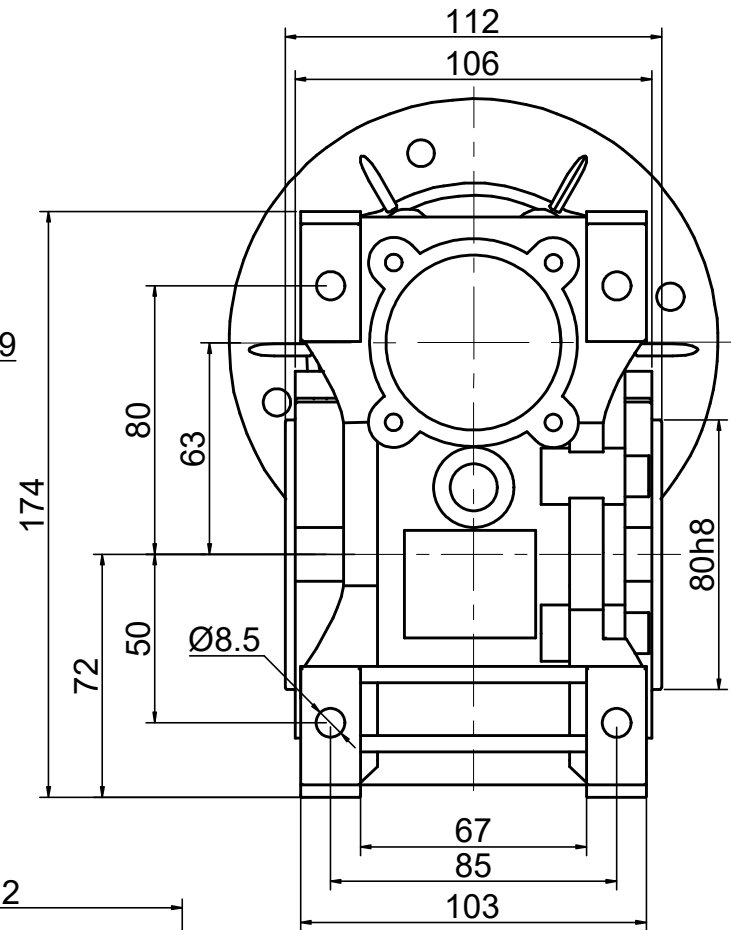

INPUT

OUTPUT

**STEPPERONLINE**<sup>®</sup>

	APVD	LDJ	1.23.2024
	CHKD		
2:3	DRN	HW	1.22.2024
SCALE	SIGNATURE		DATE

WORM GEAR SPEED REDUCER

MRVR063GB3-G60-D19