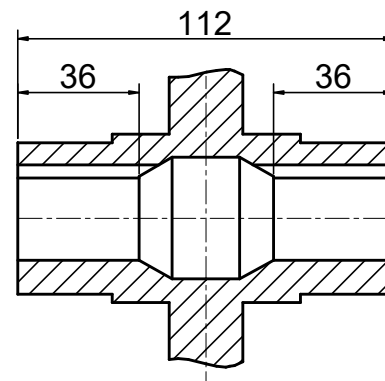

INPUT

OUTPUT

**STEPPERONLINE**<sup>®</sup>

	APVD	LDJ	1.23.2024
	CHKD		
2:3	DRN	HW	1.22.2024
SCALE	SIGNATURE		DATE

WORM GEAR SPEED REDUCER

MRVR063GB3-G60-D19