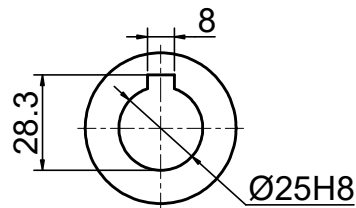

INPUT

OUTPUT

**STEPPERONLINE**<sup>®</sup>

	APVD	LDJ	1.23.2024
	CHKD		
2:3	DRN	HW	1.22.2024
SCALE	SIGNATURE		DATE

WORM GEAR SPEED REDUCER

MRVR063GB3-G60-D19