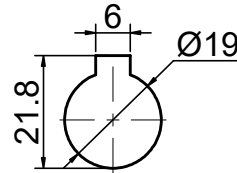

INPUT

OUTPUT

**STEPPERONLINE**<sup>®</sup>

	APVD	LDJ	1.23.2024
	CHKD		
2:3	DRN	HW	1.22.2024
SCALE	SIGNATURE		DATE

WORM GEAR SPEED REDUCER

MRVR063GB3-G60-D19