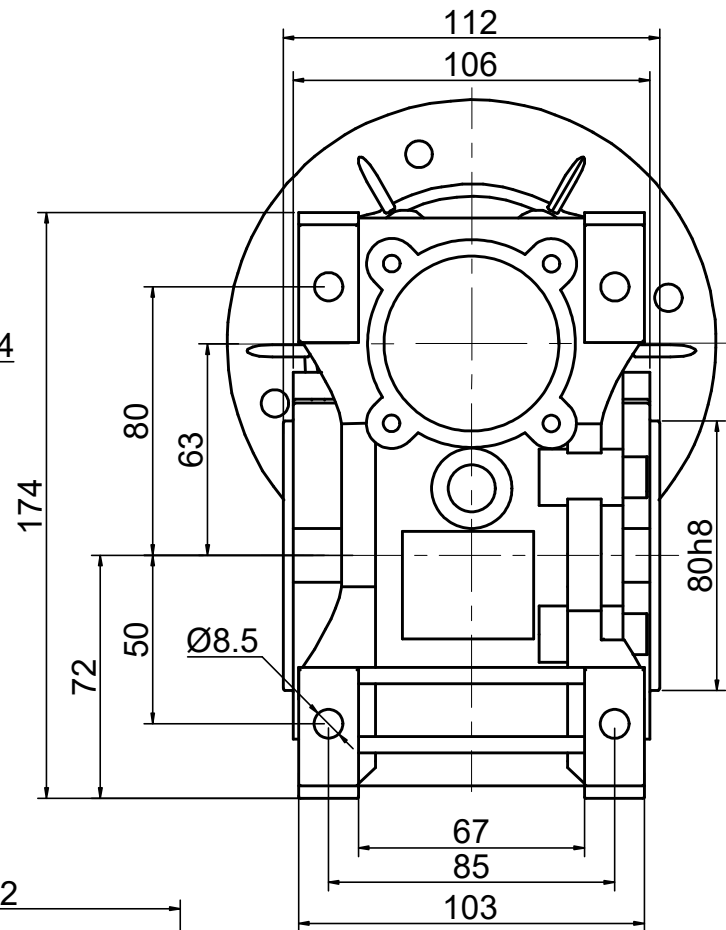

INPUT

OUTPUT

STEPPERONLINE®

	APVD	LDJ	1.22.2024
	CHKD		
2:3	DRN	HW	1.22.2024
SCALE	SIGNATURE		DATE

WORM GEAR SPEED REDUCER

MRVR063EB3-G30-D14