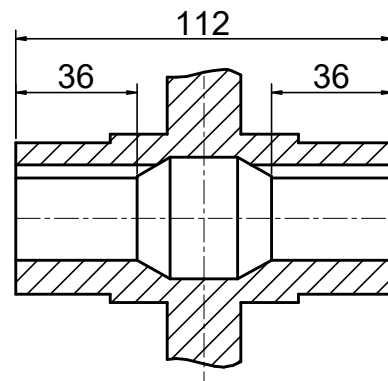

INPUT

OUTPUT

STEPPERONLINE®

	APVD	LDJ	1.22.2024
	CHKD		
2:3	DRN	HW	1.22.2024
SCALE	SIGNATURE		DATE

WORM GEAR SPEED REDUCER

MRVR063EB3-G30-D14