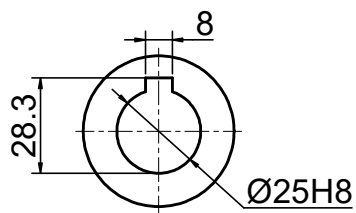

INPUT

OUTPUT

STEPPERONLINE®

	APVD	LDJ	1.22.2024
	CHKD		
2:3	DRN	HW	1.22.2024
SCALE	SIGNATURE		DATE

WORM GEAR SPEED REDUCER

MRVR063EB3-G30-D14