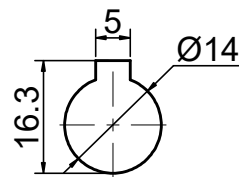

INPUT

OUTPUT

STEPPERONLINE®

	APVD	LDJ	1.22.2024
	CHKD		
2:3	DRN	HW	1.22.2024
SCALE	SIGNATURE		DATE

WORM GEAR SPEED REDUCER

MRVR063EB3-G30-D14