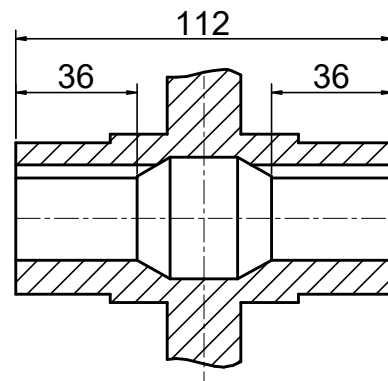

INPUT

OUTPUT

STEPPERONLINE®

	APVD	LDJ	1.22.2024
	CHKD		
2:3	DRN	HW	1.22.2024
SCALE	SIGNATURE		DATE

WORM GEAR SPEED REDUCER

MRVR063EB3-G25-D14