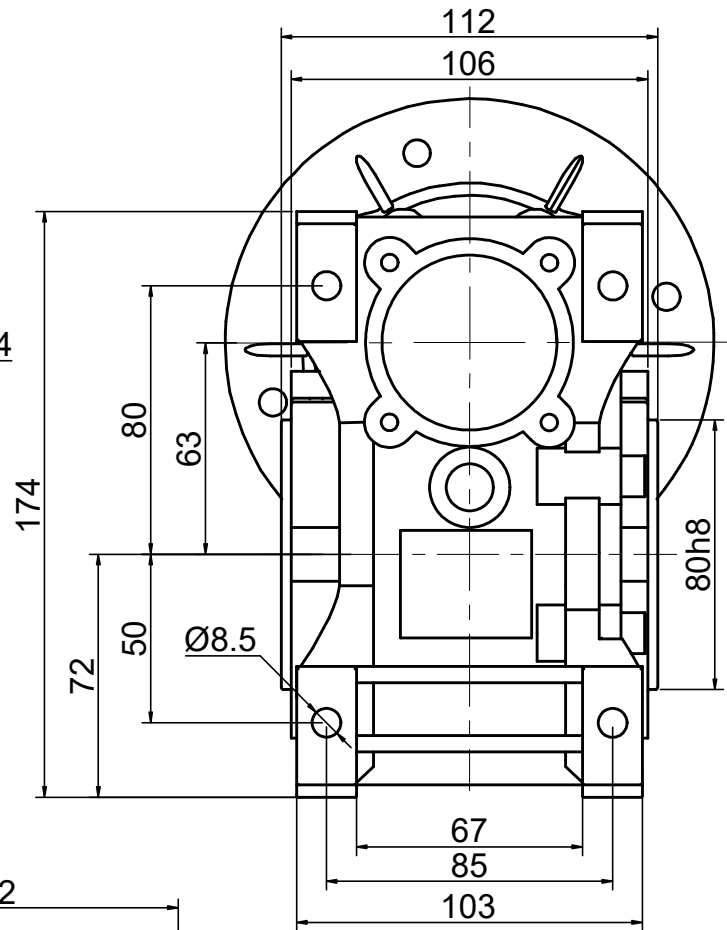

INPUT

OUTPUT

STEPPERONLINE®

	APVD	LDJ	1.22.2024
	CHKD		
2:3	DRN	HW	1.22.2024
SCALE	SIGNATURE		DATE

WORM GEAR SPEED REDUCER

MRVR063EB3-G25-D14