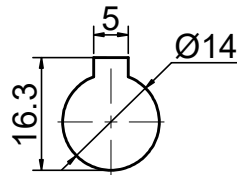

INPUT

OUTPUT

STEPPERONLINE®

	APVD	LDJ	1.22.2024
	CHKD		
2:3	DRN	HW	1.22.2024
SCALE	SIGNATURE		DATE

WORM GEAR SPEED REDUCER

MRVR063EB3-G25-D14