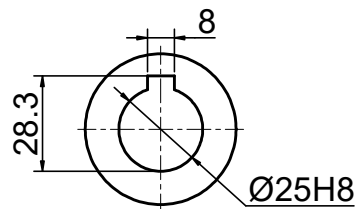

INPUT

OUTPUT

STEPPERONLINE®

	APVD	LDJ	1.22.2024
	CHKD		
2:3	DRN	HW	1.22.2024
SCALE	SIGNATURE		DATE

WORM GEAR SPEED REDUCER

MRVR063EB3-G25-D14