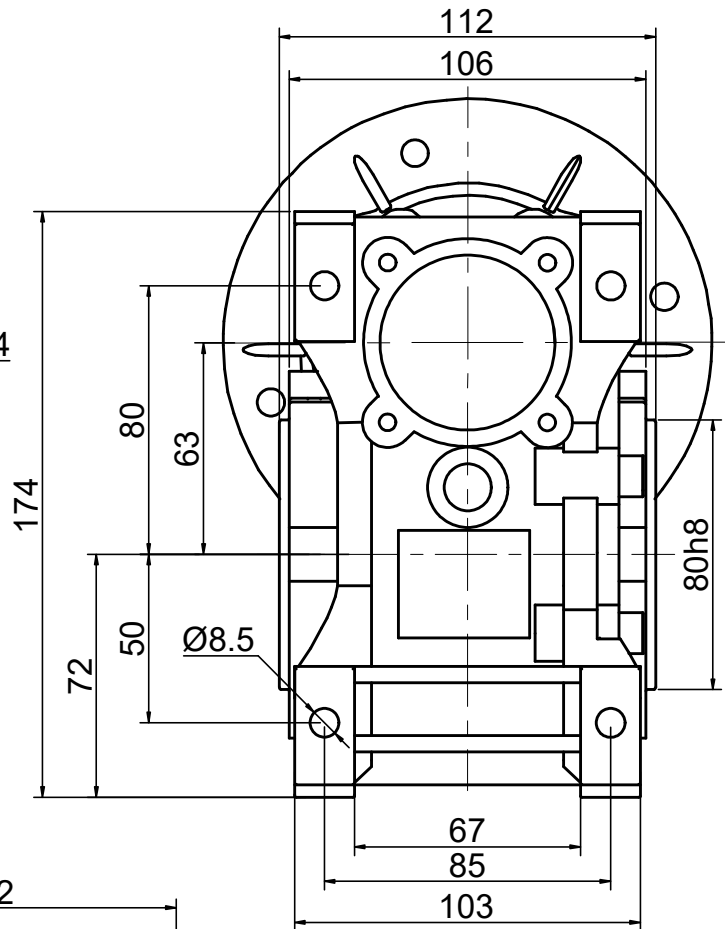

INPUT

OUTPUT

**STEPPERONLINE®**

	APVD	LDJ	1.22.2024
	CHKD		
2:3	DRN	HW	1.22.2024
SCALE	SIGNATURE		DATE

WORM GEAR SPEED REDUCER

MRVR063EB3-G20-D14