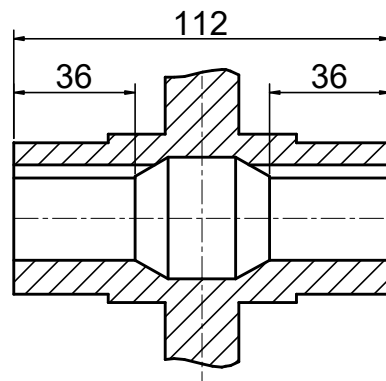

INPUT

OUTPUT

**STEPPERONLINE®**

	APVD	LDJ	1.22.2024
	CHKD		
2:3	DRN	HW	1.22.2024
SCALE	SIGNATURE		DATE

WORM GEAR SPEED REDUCER

MRVR063EB3-G20-D14