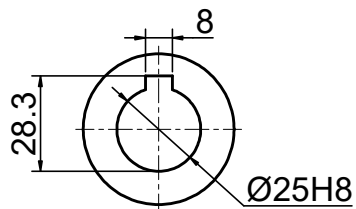

INPUT

OUTPUT

**STEPPERONLINE®**

	APVD	LDJ	1.22.2024
	CHKD		
2:3	DRN	HW	1.22.2024
SCALE	SIGNATURE		DATE

WORM GEAR SPEED REDUCER

MRVR063EB3-G20-D14