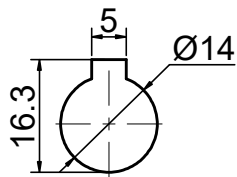

INPUT

OUTPUT

**STEPPERONLINE®**

	APVD	LDJ	1.22.2024
	CHKD		
2:3	DRN	HW	1.22.2024
SCALE	SIGNATURE		DATE

WORM GEAR SPEED REDUCER

MRVR063EB3-G20-D14